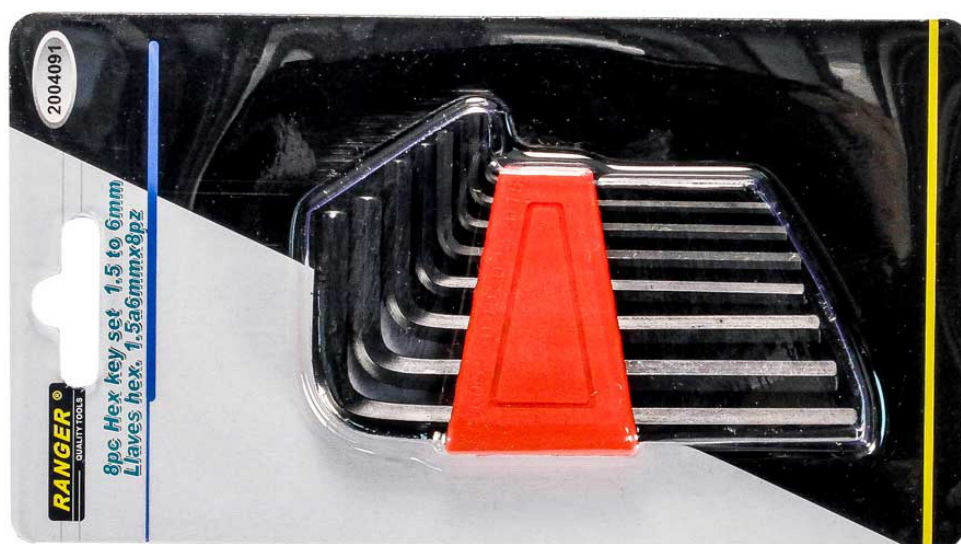

RANGER®

QUALITY TOOLS

CALIDAD Y DESEMPEÑO PARA TRABAJOS DE ÉLITE

LLAVES HEXAGONALES RANGER CLIP ROJO.

2004091 - 2004092

**DESCRIPCIÓN**

Las llaves hexagonales Ranger clip rojo están hechas de acero al cromo-vanadio chapado en negro, con un clip color rojo. El tamaño de la llave varía según el tamaño de la tuerca o tornillo. Dimensión: 1.5 a 6mm - 1.5 a 10mm.

USO Y APLICACIÓN

Las llaves hexagonales Ranger clip rojo son herramientas en forma de L que se utilizan para apretar o aflojar tornillos que tienen su cabeza en forma hexagonal.

RANGER[®]

QUALITY TOOLS

CALIDAD Y DESEMPEÑO PARA TRABAJOS DE ÉLITE

LLAVES HEXAGONALES RANGER CLIP ROJO.

2004091 - 2004092

CARACTERÍSTICAS

- **Dimensión:** 1.5 a 6mm - 1.5 a 10mm.
- **Piezas:** 8 piezas – 10 piezas.
- **Material:** Acero al cromo-vanadio (CRV) chapado en negro.
- **Color del producto:** negro y rojo.
- **Empaque:** 10/100 – 10/40.